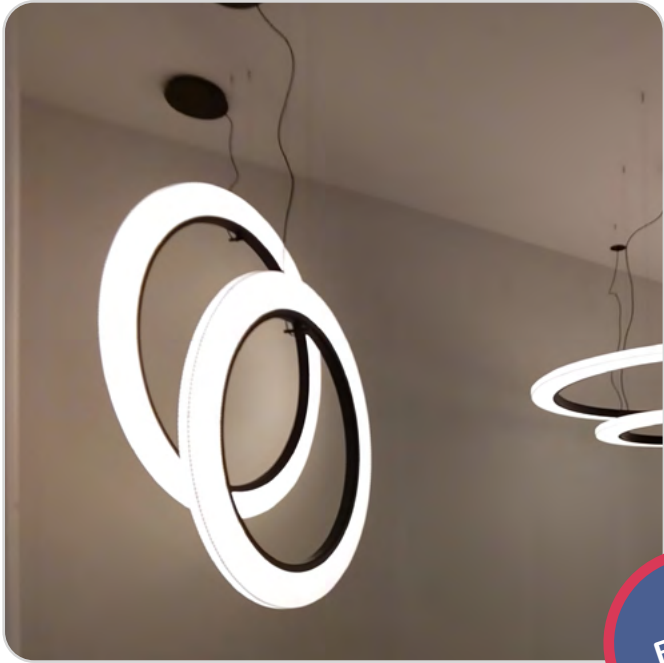

Rückblick
Euroluce
Mailand 2023

LICHTTEAM

FLOS

FLOS

Artemide

Bomma

Bomma

Bover