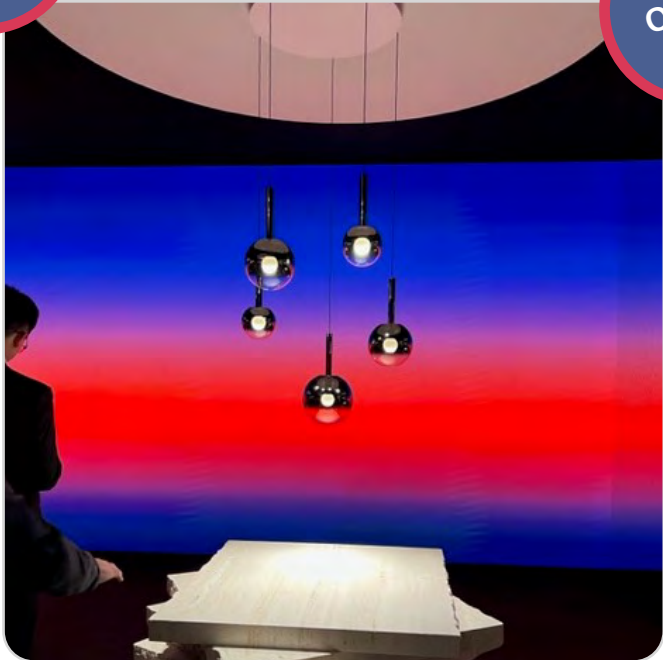

Occhio

Occhio