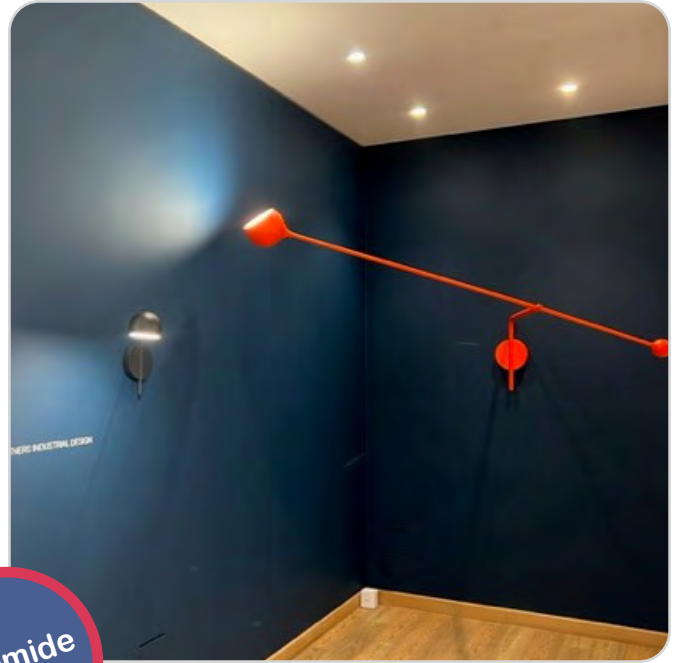

Rückblick
Euroluce
Mailand 2023

LICHTTEAM

FLOS

FLOS

Artemide

Bomma

Bomma

Bover