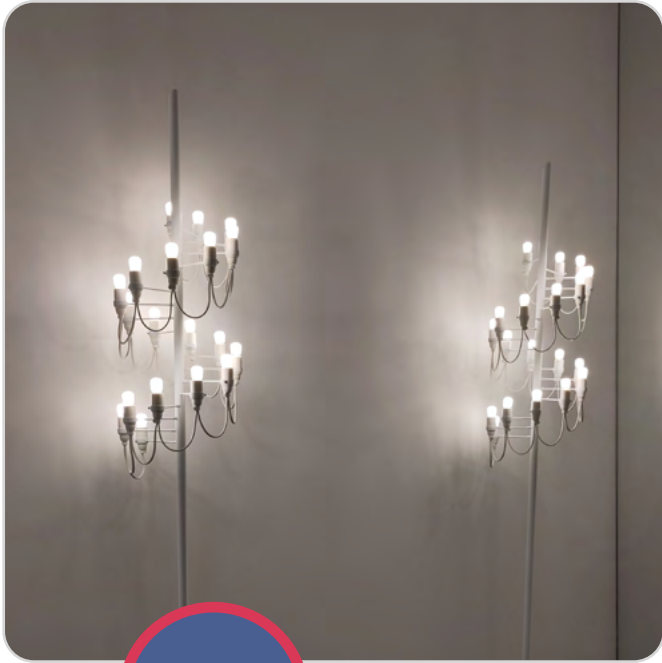

Rückblick
Euroluce
Mailand 2023

LICHTTEAM

FLOS

FLOS

Artemide

Bomma

Bomma

Bover