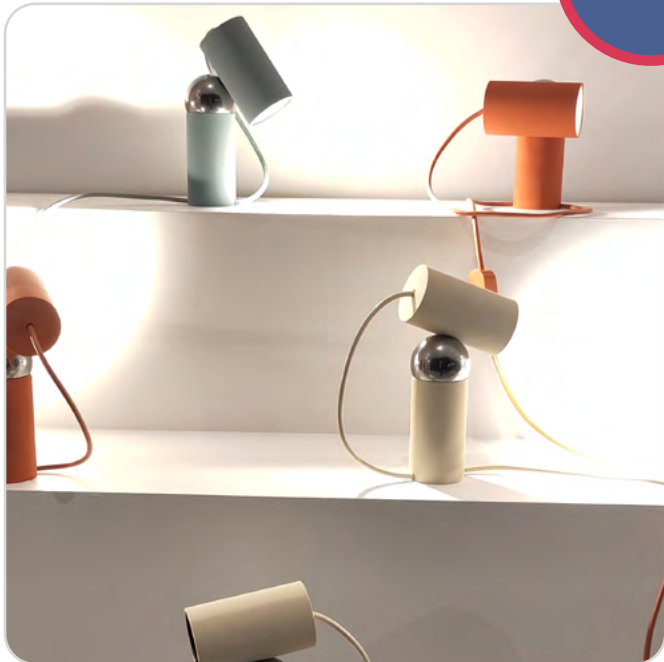

Rückblick
Euroluce
Mailand 2023

LICHTTEAM

FLOS

FLOS

Artemide

Bomma

Bomma

Bover