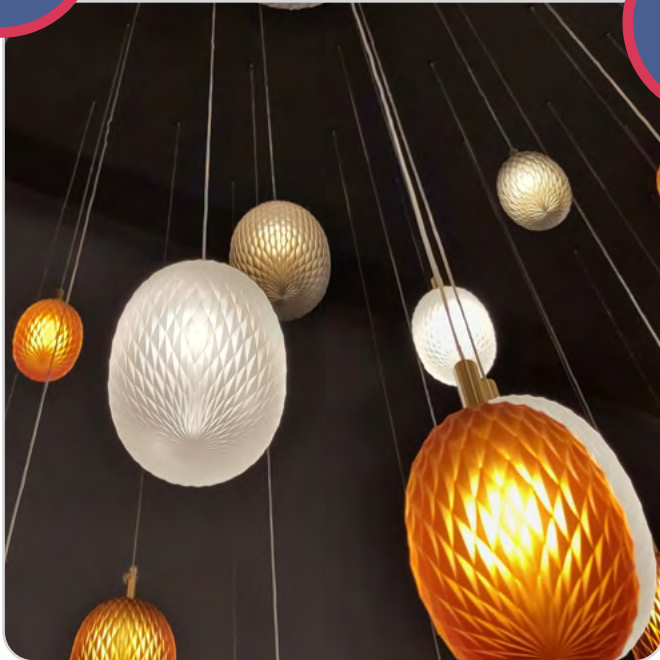

Rückblick
Euroluce
Mailand 2023

LICHTTEAM

FLOS

FLOS

Artemide

Bomma

Bomma

Bover