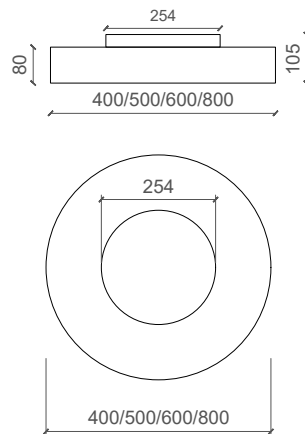

LIGALICHT

ELENA XS 400

Deckenleuchte

Die LED Deckenleuchte ELENA XS ist in verschiedenen Durchmesser erhältlich. Sie ist sowohl für den Privat- wie auch für den Objektbereich geeignet. Die Textilschirme ermöglichen die gewünschten Akzente in der Innenarchitektur.

Das Modell ELENA XS überzeugt durch ihre elegante Bauform und die hohe Lichtleistung mit homogenem und blendfreiem Licht.

Masse

Ø: 400mm | H: 80mm + 25mm

Leuchtyp

LED Deckenleuchte

Bestückung

LED 21.9W 2700/3000°K, 3'360lm, Ra>90

Lampen	LED	Gewicht	2.7kg
Farbtemperatur	2700 oder 3000°K	Dimmung	DALI/PUSH Casambi (Optional)
Leuchten- Lichtausbeute	153lm/W	Lebensdauer	50'000h
Farbwiedergabeindex Ra	>90	Schutzart	IP20
Leistung	21.9W	Design	LIGALICHT