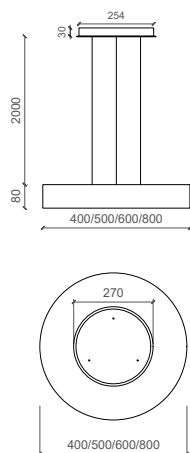

Das Modell ELENA XS überzeugt durch ihre elegante Bauform und die hohe Lichtleistung mit homogenem und blendfreiem Licht.

Masse

Ø: 400mm | H: 80mm
Abhängung 3x L: 2'000mm

Leuchtentyp

LED Pendelleuchte

Bestückung

LED 21.9W 2700/3000°K, 3'360lm, Ra>90

Spezifikationen

Materialisierung: Schirm Textil, Baldachin weiss RAL9016 oder schwarz RAL9005

Diffusor Acrylglas opal, Polycarbonat weiss oder Acrylglas mikrop Prismatisch