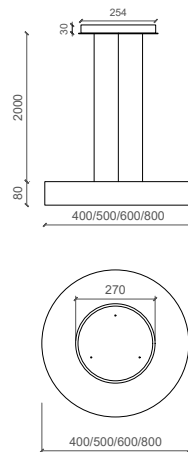

Das Modell ELENA XS überzeugt durch ihre elegante Bauform und die hohe Lichtleistung mit homogenem und blendfreiem Licht.

Masse

Ø: 500mm | H: 80mm

Abhängung 3x L: 2'000mm

Leuchtentyp

LED Pendelleuchte

Bestückung

LED 25.9W 2700/3000°K, 4'070lm, Ra>90

Spezifikationen

Materialisierung: Schirm Textil, Baldachin weiss RAL9016 oder schwarz RAL9005

Diffusor Acrylglas opal, Polycarbonat weiss oder Acrylglas mikrop Prismatisch