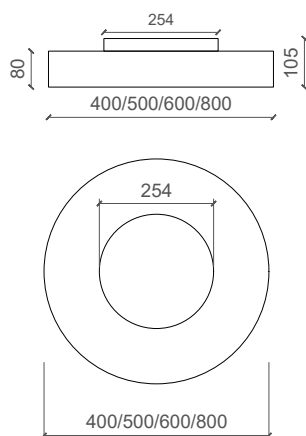

LIGALICHT

ELENA XS 600

Deckenleuchte

Die LED Deckenleuchte ELENA XS ist in verschiedenen Durchmessern erhältlich. Sie ist sowohl für den Privat- wie auch für den Objektbereich geeignet. Die Textilschirme ermöglichen die gewünschten Akzente in der Innenarchitektur.

Das Modell ELENA XS überzeugt durch ihre elegante Bauform und die hohe Lichtleistung mit homogenem und blendfreiem Licht.

Masse

Ø: 600mm | H: 80mm + 25mm

Leuchtentyp

LED Deckenleuchte

Bestückung

LED 39.6W 2700/3000°K, 6'010lm, Ra>90

Lampen	LED	Gewicht	5.1kg
Farbtemperatur	2700 oder 3000°K	Dimmung	DALI/PUSH Casambi (Optional)
Leuchten- Lichtausbeute	151lm/W	Lebensdauer	50'000h
Farbwiedergabeindex Ra	>90	Schutzart	IP20
Leistung	39.6W	Design	LIGALICHT