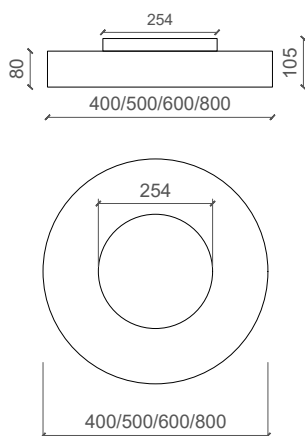

LIGALICHT

ELENA XS 800

Deckenleuchte

Die LED Deckenleuchte ELENA XS ist in verschiedenen Durchmesser erhältlich. Sie ist sowohl für den Privat- wie auch für den Objektbereich geeignet. Die Textilschirme ermöglichen die gewünschten Akzente in der Innenarchitektur.

Das Modell ELENA XS überzeugt durch ihre elegante Bauform und die hohe Lichtleistung mit homogenem und blendfreiem Licht.

Masse

Ø: 800mm | H: 80mm + 25mm

Leuchtyp

LED Deckenleuchte

Bestückung

LED 59W 2700/3000°K, 9'265lm, Ra>90

Lampen	LED	Gewicht	9kg
Farbtemperatur	2700 oder 3000°K	Dimmung	DALI/PUSH Casambi (Optional)
Leuchten- Lichtausbeute	157lm/W	Lebensdauer	50'000h
Farbwiedergabeindex Ra	>90	Schutzart	IP20
Leistung	59W	Design	LIGALICHT