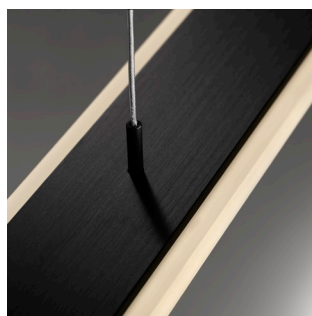

LIGALICHT

SPI M On/Off

Pendelleuchte

Die LED Pendelleuchte SPI ist eine äusserst elegante und filigrane Leuchte.

Das Modell SPI überzeugt durch ein schönes, warmes und blendfreies Licht.

Masse

L: 1'289mm | B: 55mm | H: 10mm
Abhängung L: 2'000mm
Baldachin L: 454mm | B: 40mm | H: 50mm

Leuchtentyp

LED Pendelleuchte

Bestückung

LED 30W 2700°K, 3'250lm, Ra>90

Spezifikationen

Materialisierung: Diffusor Acrylglas matt,
Gestänge und Baldachin in Alu natur eloxiert oder schwarz eloxiert
Spezifikationen: Energieeffizienzklasse A+

Lampen	LED	Gewicht	1.8kg
Farbtemperatur	2700°K	Dimmung	DALI [1 Kanal] Casambi 1-10V
Leuchten- Lichtausbeute	108lm/W	Lebensdauer	50'000h
Farbwiedergabeindex Ra	>90	Schutzart	IP20
Leistung	30W	Design	LIGALICHT