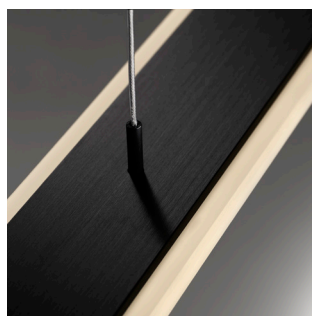

LIGALICHT

SPI S On/Off

Pendelleuchte

Die LED Pendelleuchte SPI ist eine äusserst elegante und filigrane Leuchte.

Das Modell SPI überzeugt durch ein schönes, warmes und blendfreies Licht.

Masse

L: 1'037mm | B: 55mm | H: 10mm
Abhängung L: 2'000mm
Baldachin L: 454mm | B: 40mm | H: 50mm

Leuchtentyp

LED Pendelleuchte

Bestückung

LED 24W 2700°K, 2'660lm, Ra>90

Spezifikationen

Materialisierung: Diffusor Acrylglas matt,
Gestänge und Baldachin in Alu natur eloxiert oder schwarz eloxiert
Spezifikationen: Energieeffizienzklasse A+

Lampen	LED	Gewicht	1.7kg
Farbtemperatur	2700°K	Dimmung	DALI [1 Kanal] Casambi
Leuchten- Lichtausbeute	110lm/W		1-10V
Farbwiedergabeindex Ra	>90	Lebensdauer	50'000h
		Schutzart	IP20
Leistung	24W	Design	LIGALICHT