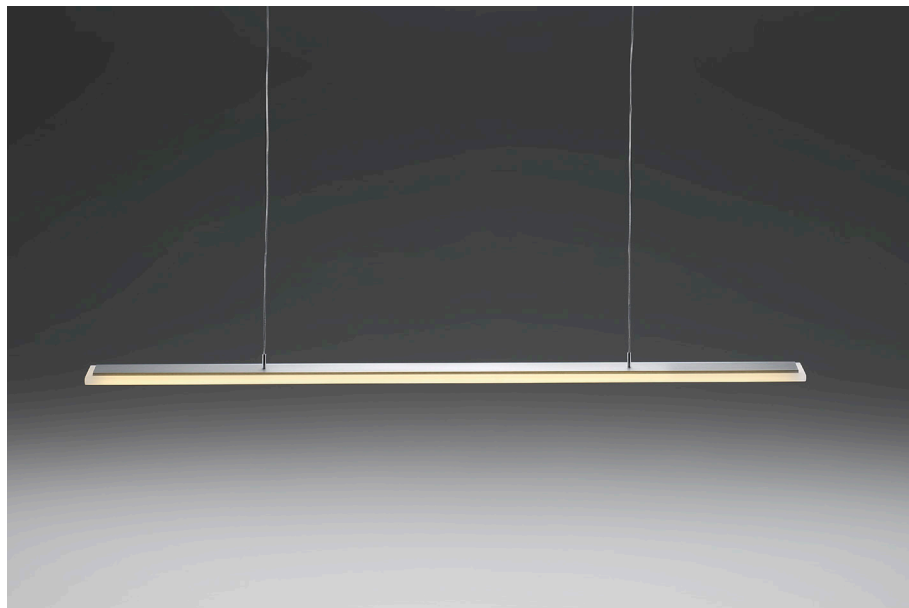

LIGALICHT

SPI S On/Off

Pendelleuchte

Die LED Pendelleuchte SPI ist eine äusserst elegante und filigrane Leuchte.

Das Modell SPI überzeugt durch ein schönes, warmes und blendfreies Licht.

Masse

L: 1'037mm | B: 55mm | H: 10mm
Abhängung L: 2'000mm
Baldachin L: 454mm | B: 40mm | H: 50mm

Leuchtentyp

LED Pendelleuchte

Bestückung

LED 24W 2700°K, 2'660lm, Ra>90

Spezifikationen

Materialisierung: Diffusor Acrylglas matt,
Gestänge und Baldachin in Alu natur eloxiert oder schwarz eloxiert
Spezifikationen: Energieeffizienzklasse A+

Lampen	LED	Gewicht	1.7kg
Farbtemperatur	2700°K	Dimmung	DALI [1 Kanal] Casambi
Leuchten- Lichtausbeute	110lm/W		1-10V
Farbwiedergabeindex Ra	>90	Lebensdauer	50'000h
		Schutzart	IP20
Leistung	24W	Design	LIGALICHT