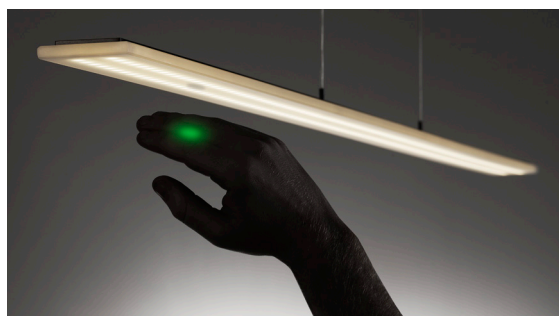

## SPI XS touchless Dim

Pendelleuchte

Die LED Pendelleuchte SPI ist eine äusserst elegante und filigrane Leuchte.

Das Modell SPI überzeugt durch ein schönes, warmes und blendfreies Licht.

### Leuchtentyp

LED Pendelleuchte

## Spezifikationen

Materialisierung: Diffusor Acrylglas matt,

Gestänge und Baldachin in Alu natur eloxiert oder schwarz eloxiert

Spezifikationen: Energieeffizienzklasse A+

Dimmung: mittels Sensor berührungslos an der Leuchte schalt- und dimmbar