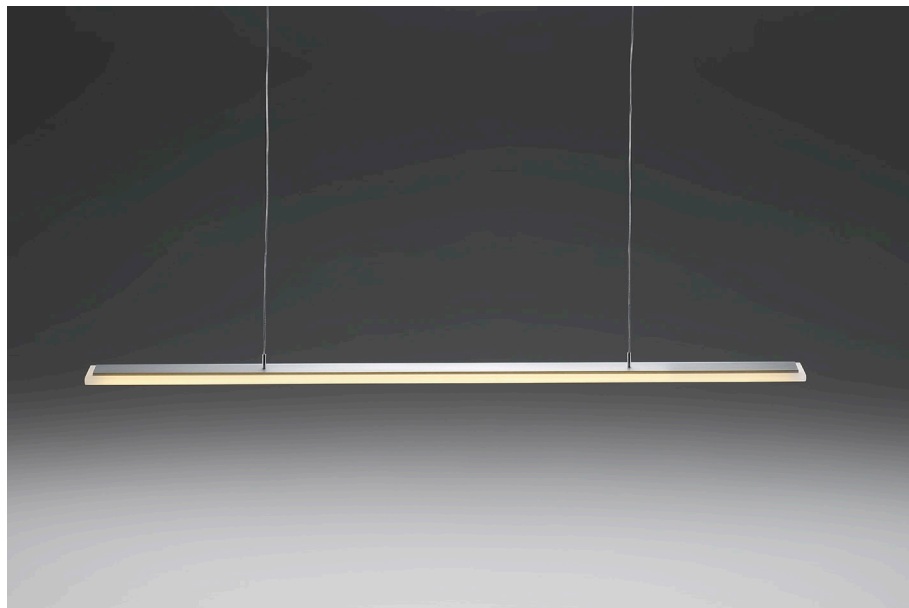

## SPI XS touchless Dim

Pendelleuchte

Die LED Pendelleuchte SPI ist eine äusserst elegante und filigrane Leuchte.

Das Modell SPI überzeugt durch ein schönes, warmes und blendfreies Licht.

### Masse

L: 785mm | B: 55mm | H: 10mm  
Abhängung L: 2'000mm  
Baldachin L: 454mm | B: 40mm | H: 50mm

### Bestückung

LED 18W 2700°K, 1'950lm, Ra>90

## Spezifikationen

Materialisierung: Diffusor Acrylglas matt,

Gestänge und Baldachin in Alu natur eloxiert oder schwarz eloxiert

Spezifikationen: Energieeffizienzklasse A+

Dimmung: mittels Sensor berührungslos an der Leuchte schalt- und dimmbar