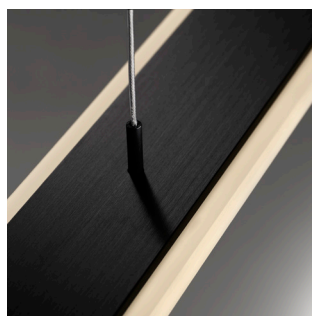

## SPI XS touchless Dim

Pendelleuchte

Die LED Pendelleuchte SPI ist eine äusserst elegante und filigrane Leuchte.

Das Modell SPI überzeugt durch ein schönes, warmes und blendfreies Licht.

### Masse

L: 785mm | B: 55mm | H: 10mm  
Abhängung L: 2'000mm  
Baldachin L: 454mm | B: 40mm | H: 50mm

### Bestückung

LED 18W 2700°K, 1'950lm, Ra>90

## Spezifikationen

Materialisierung: Diffusor Acrylglas matt,

Gestänge und Baldachin in Alu natur eloxiert oder schwarz eloxiert

Spezifikationen: Energieeffizienzklasse A+

Dimmung: mittels Sensor berührungslos an der Leuchte schalt- und dimmbar